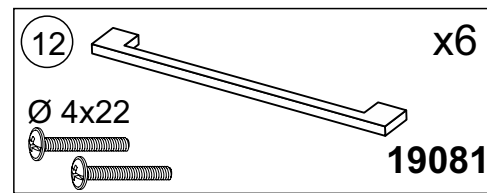

BIANCO BI-66-WB

1

2

3

4

- A1 - 754 x 380 x 16 - x 1
- A2 - 754 x 380 x 16 - x 1
- B - 754 x 366 x 16 - x 1
- C - 1085 x 400 x 22 - x 1
- D - 1085 x 397 x 22 - x 1
- E - 1064 x 383 x 3 - x 2
- G - 537 x 246 x 16 - x 3
- H - 537 x 246 x 16 - x 3
- I - 350 x 136 x 16 - x 6
- J - 350 x 136 x 16 - x 6
- K - 460 x 136 x 16 - x 6
- L - 472 x 346 x 3 - x 6
- Z - 1050MM - x 1

X
90°

✓
90°