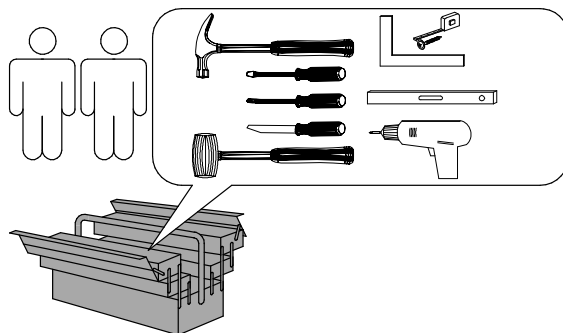

BIANCO BI-66-WB

1

2

3

4

- A1 - 754 x 380 x 16 - x 1
- A2 - 754 x 380 x 16 - x 1
- B - 754 x 366 x 16 - x 1
- C - 1085 x 400 x 22 - x 1
- D - 1085 x 397 x 22 - x 1
- E - 1064 x 383 x 3 - x 2
- G - 537 x 246 x 16 - x 3
- H - 537 x 246 x 16 - x 3
- I - 350 x 136 x 16 - x 6
- J - 350 x 136 x 16 - x 6
- K - 460 x 136 x 16 - x 6
- L - 472 x 346 x 3 - x 6
- Z - 1050MM - x 1

X
90°

✓
90°