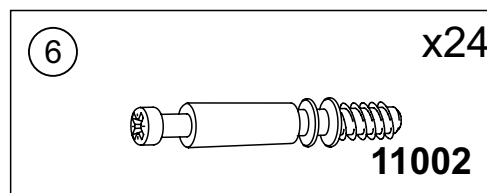

BIANCO BI-66-WB

1

2

3

4

- A1 - 754 x 380 x 16 - x 1
- A2 - 754 x 380 x 16 - x 1
- B - 754 x 366 x 16 - x 1
- C - 1085 x 400 x 22 - x 1
- D - 1085 x 397 x 22 - x 1
- E - 1064 x 383 x 3 - x 2
- G - 537 x 246 x 16 - x 3
- H - 537 x 246 x 16 - x 3
- I - 350 x 136 x 16 - x 6
- J - 350 x 136 x 16 - x 6
- K - 460 x 136 x 16 - x 6
- L - 472 x 346 x 3 - x 6
- Z - 1050MM - x 1

X
90°

✓
90°