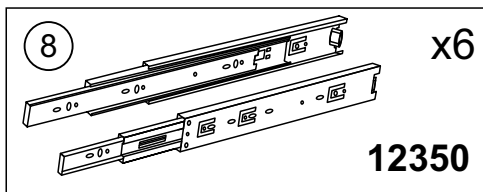

BIANCO BI-66-WB

1

2

3

4

- A1 - 754 x 380 x 16 - x 1
- A2 - 754 x 380 x 16 - x 1
- B - 754 x 366 x 16 - x 1
- C - 1085 x 400 x 22 - x 1
- D - 1085 x 397 x 22 - x 1
- E - 1064 x 383 x 3 - x 2
- G - 537 x 246 x 16 - x 3
- H - 537 x 246 x 16 - x 3
- I - 350 x 136 x 16 - x 6
- J - 350 x 136 x 16 - x 6
- K - 460 x 136 x 16 - x 6
- L - 472 x 346 x 3 - x 6
- Z - 1050MM - x 1

X
90°

✓
90°